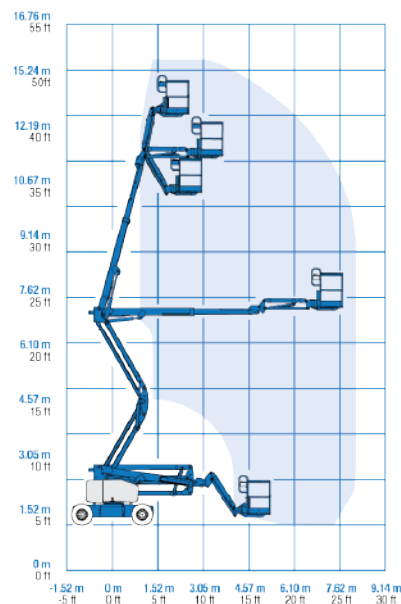

DIAGRAMA DE TRABAJO

Z®-45/25J

¿Buscas rentar?
También manejamos crédito en rentas.

¡Contáctanos!
Estamos para aclarar tus dudas.